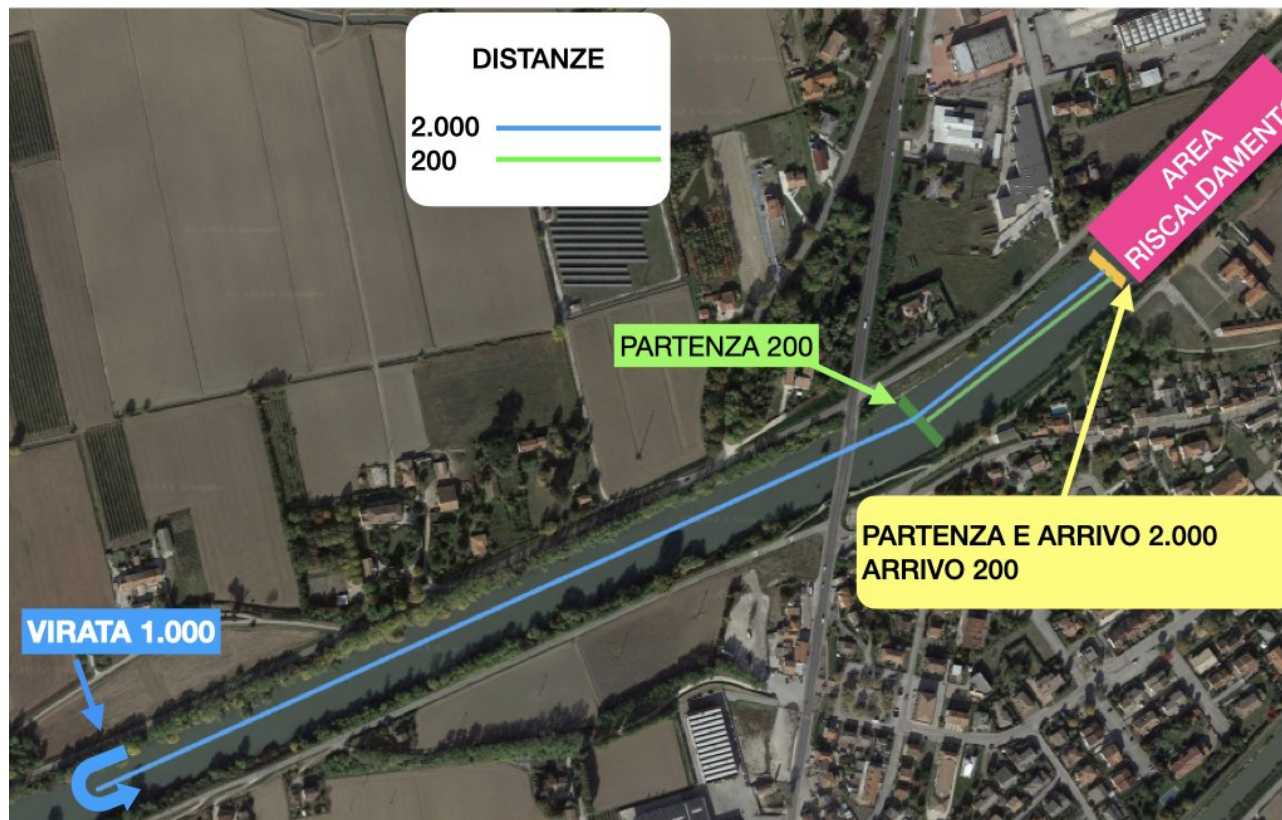

**CANOE ROVIGO**Pec: canoerovigo@pec.it**VADEMECUM GARA CANOAGIOVANI 2000 E 200 MT – 11 GIUGNO 2023**

PERCORSO ATLETI IMPEGNATI NELLE GARE

1. SPOGLIATOIO – nei seminterrati troverete gli spogliatoi, con docce e servizi igienici
2. IMBARCHI E SBARCHI – una scalinata vi condurrà al pontile dove potrete imbarcarvi e sbarcare al termine della gara.
3. AREA RISCALDAMENTO – immediatamente davanti il pontile
4. PARTENZA – a monte del fiume Canalbianco, a sinistra rispetto la scalinata

Per le prenotazioni sarà attivato un apposito modulo sulla pagina web <https://rovigocanoa.it/gara-velocita-11-giugno-2023>

**CONI**

Comitato Italiano Paralimpico

**EUROPEAN
CANOE ASSOCIATION**
CANOE-EUROPE.ORG

VADEMECUM GARA CANOAGIOVANI 2000 E 200 MT – 11 GIUGNO 2023

11 GIUGNO 2023 - Canoagiovani 2000 e 200 mt

La gara si sviluppa a monte della nostra sede, base dell'accoglienza atleti e squadre.

AREA RISCALDAMENTO – si trova davanti al pontile di imbarco e potrete pagaiare per tutto il fiume a valle dell'imbarco.

Gara 2.000 mt

- PARTENZA - si trova a monte dell'area riscaldamento, all'altezza del pontile riservato alla Giuria. Sarà segnalato da apposite boe.
- VIRATA – LA GARA CONTEMPLA UNA VIRATA A 1.000mt dalla partenza, segnalata da apposite boe.
- ARRIVO – sulla stessa linea della partenza